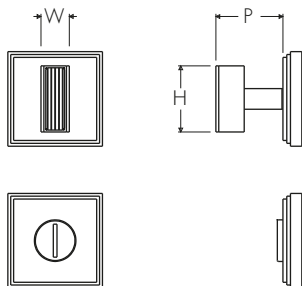

## Set Segretino/Nottolino su Rosette Serie Helios 01 Helios 01 Series Thumb Turn/Emergency Release Set on Roses

Dimensioni  
Dimensions

W	H	P
15	35	35,5

Dimensioni in millimetri  
Dimensions given in millimeters

Fornito con ferro quadro segretino 5x95mm con adattatori 6/7/8mm e viti legno.  
Disponibile in tutte le finiture standard.

Dimensioni e finiture su misura disponibili su richiesta.

Regularly furnished with 5x95mm thumb turn spindle with 6/7/8mm spindle adaptor and wood screws.