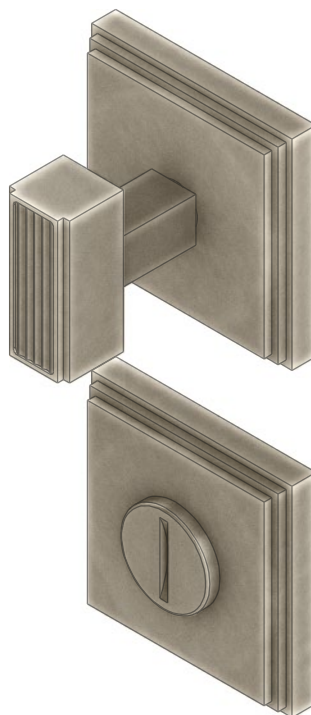

## Set Segretino/Nottolino su Rosette Serie Helios 01 Helios 01 Series Thumb Turn/Emergency Release Set on Roses

Dimensioni  
Dimensions

W	H	P
15	35	35,5

Dimensioni in millimetri  
Dimensions given in millimeters

Fornito con ferro quadro segretino 5x95mm con adattatori 6/7/8mm e viti legno.  
Disponibile in tutte le finiture standard.

Dimensioni e finiture su misura disponibili su richiesta.

Regularly furnished with 5x95mm thumb turn spindle with 6/7/8mm spindle adaptor and wood screws.